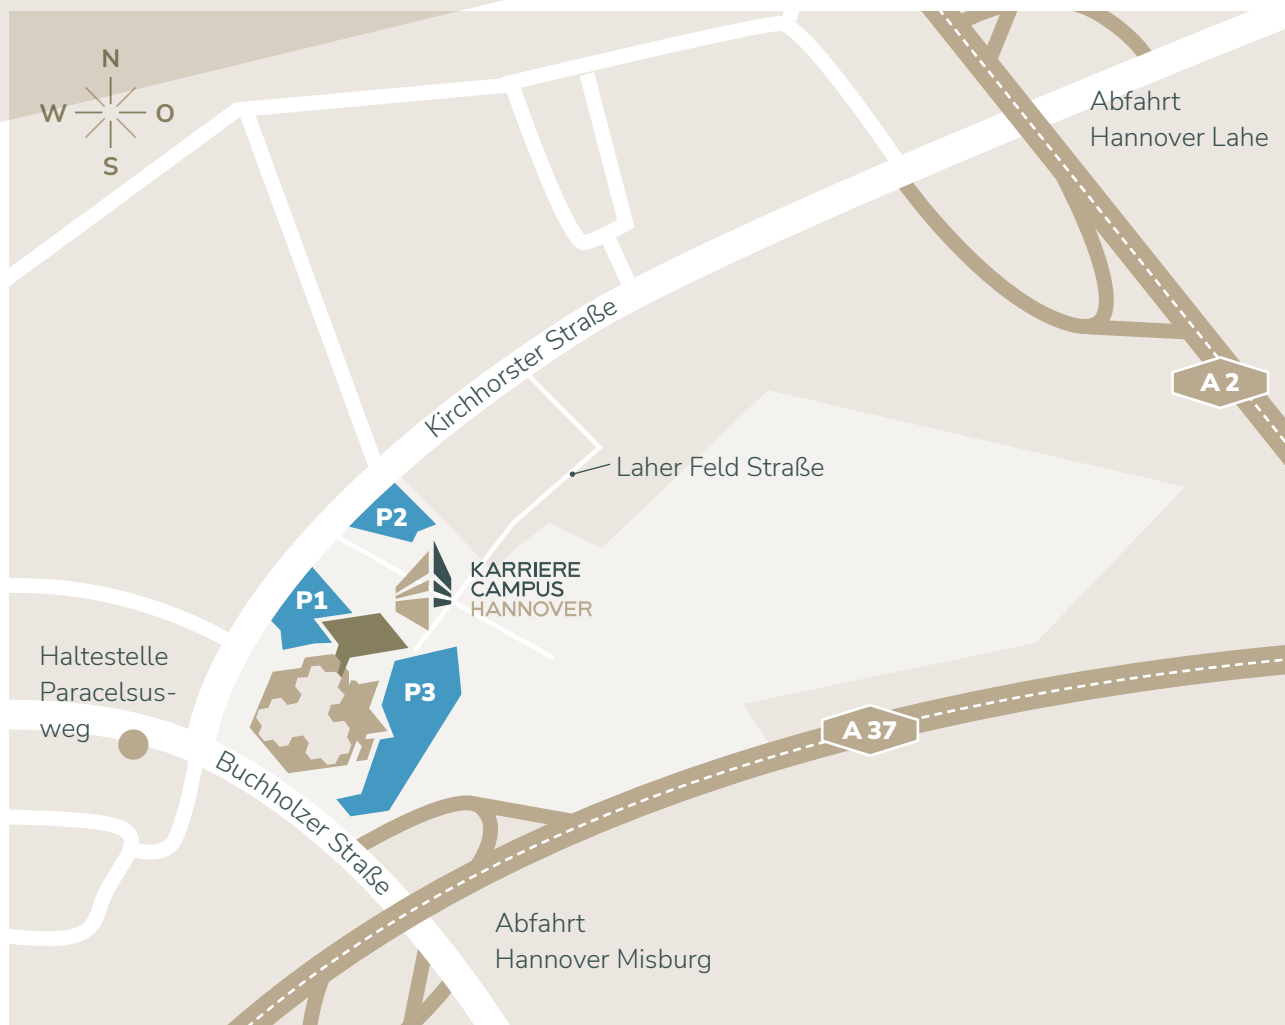

# IHRE ANREISE

## MIT DER STADTBAHN

Vom Hannover Hauptbahnhof aus gelangen Sie mit den Straßenbahnlinien 3 (Altwarmbüchen) und 7 (Misburg) innerhalb von 14 Minuten zu uns. Die Haltestelle Paracelsusweg ist vom Gebäude 5 Gehminuten entfernt.

## MIT DEM AUTO

Der Karriere-Campus befindet sich direkt an der A2 Autobahnabfahrt 46 Hannover Lahe. Von dort aus sind es 3 Minuten zum Gebäude. Direkt am Karriere-Campus finden Sie genügend Parkmöglichkeiten – und ebenso fünf Ladesäulen mit je zwei Anschlüssen für E-Mobile. Der Parkplatz P1 ist über die Kirchhorster Straße zu erreichen, P2 und P3 erreichen Sie über die Laher Feld Straße.